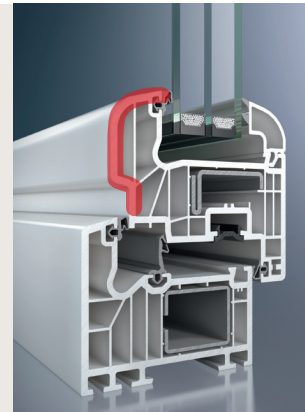

Ausgereifte Technologie für umweltbewußtes Wohnen

Corona SI 82 mit Cava-Kontur

Corona SI 82 mit Classic-Kontur

Corona SI 82 mit Rondo-Kontur

- 1 6-Kammer-Profilsystem mit optimalen Dämmeigenschaften
- 2 Drei Dichtungsebenen geben optimalen Schutz gegen Wind, Regen und Schall.
- 3 Schlanke Ansichtsbreiten – optimale Lichtausbeute
- 4 Erhöhte Bautiefe schafft Sicherheit und erschwert Einbrechern das Handwerk.

bis zu $U_w = 0,76 \text{ W/m}^2\text{K}$

Kunststofffenster	SI 82	CT 70	ThermoPlus	ThermoPlus Dämmung
Uf* (frame)	1,00	1,30	0,90	0,78
Uw** mit Zweifachverglasung Ug (glass) 1,1	1,20	1,30	—	—
Uw** mit Dreifachverglasung Ug (glass) 0,8	0,96	1,10	0,93	0,89
Uw** mit Dreifachverglasung Ug (glass) 0,7	0,89	1,00	0,86	0,82
Uw** mit Dreifachverglasung Ug (glass) 0,6	0,83	0,96	0,79	0,75
Uw** mit Dreifachverglasung Ug (glass) 0,5	0,76	0,89	0,73	0,69

alle Werte in W/m²K

- * **Uf*-Wert-Ermittlung** gemäß DIN mit zugelassenen Paneel und einer bestimmten Profilkombination. Werte anderer Rahmen-/Flügelkombinationen können leicht abweichen.
- ** Im Allgemeinen beziehen sich die **Uw-Werte** auf die festgelegten Normmaße (Fenster 1,23 x 1,48 m). Der tatsächliche Uw-Wert der Elemente ist größenabhängig. (**Uw** = window)
- *** Alle Werte sind vom **ift** (Institut für Fenstertechnik e.V.) Rosenheim geprüft

- pflegeleichte Form und Oberfläche
- formstabil und langlebig
- Vielfalt an Formen und Farben
- schwer entflammbar
- generell durchgehende, verschraubte Stahlverstärkungen

Hochbelastbare Beschläge

- alle Rahmenbeschlagsteile sind in der Stahlarmierung verschraubt
- alle Verschlusspunkte sind in Andruck und Höhe justierbar
- integrierte Niveauschaltsperr
- serienmäßig umlaufende Sicherheitsverriegelungen