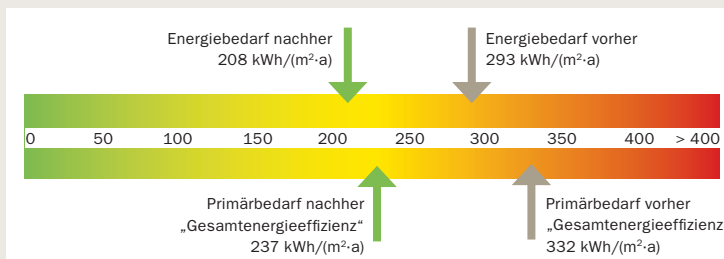

bis zu $U_w = 0,76 \text{ W/m}^2\text{K}$

Kunststofffenster	SI 82	CT 70	ThermoPlus	ThermoPlus Dämmung
Uf* (frame)	1,00	1,30	0,90	0,78
Uw** mit Zweifachverglasung Ug (glass) 1,1	1,20	1,30	—	—
Uw** mit Dreifachverglasung Ug (glass) 0,8	0,96	1,10	0,93	0,89
Uw** mit Dreifachverglasung Ug (glass) 0,7	0,89	1,00	0,86	0,82
Uw** mit Dreifachverglasung Ug (glass) 0,6	0,83	0,96	0,79	0,75
Uw** mit Dreifachverglasung Ug (glass) 0,5	0,76	0,89	0,73	0,69

alle Werte in W/m²K

- **Uf*-Wert-Ermittlung** gemäß DIN mit zugelassenen Paneel und einer bestimmten Profilkombination. Werte anderer Rahmen-/Flügelkombinationen können leicht abweichen.
- ** Im Allgemeinen beziehen sich die **Uw-Werte** auf die festgelegten Normmaße (Fenster 1,23 x 1,48 m). Der tatsächliche Uw-Wert der Elemente ist größenabhängig. (**Uw** = window)
- *** Alle Werte sind vom **ift** (Institut für Fenstertechnik e.V.) Rosenheim geprüft

Energiebedarf vor und nach der Fenstermodernisierung

Beispiel: Typisches Einfamilienhaus der 1980er-Jahre

Für ein Einfamilienhaus mit ca. 148 m² Nutzfläche und einer Fensterfläche von ca. 20 m² bedeutet dies eine **Brennstoff-Einsparung von 29 % bzw. 1.226 l Heizöl pro Jahr.**

Qualitätswerte

Qualitäts-Profil

- pflegeleichte Form und Oberfläche
- formstabil und langlebig
- Vielfalt an Formen und Farben
- schwer entflammbar
- generell durchgehende, verschraubte Stahlverstärkungen

Hochbelastbare Beschläge

- alle Rahmenbeschlagsteile sind in der Stahlarmierung verschraubt
- alle Verschlusspunkte sind in Andruck und Höhe justierbar
- integrierte Niveauschaltsperr
- serienmäßig umlaufende Sicherheitsverriegelungen