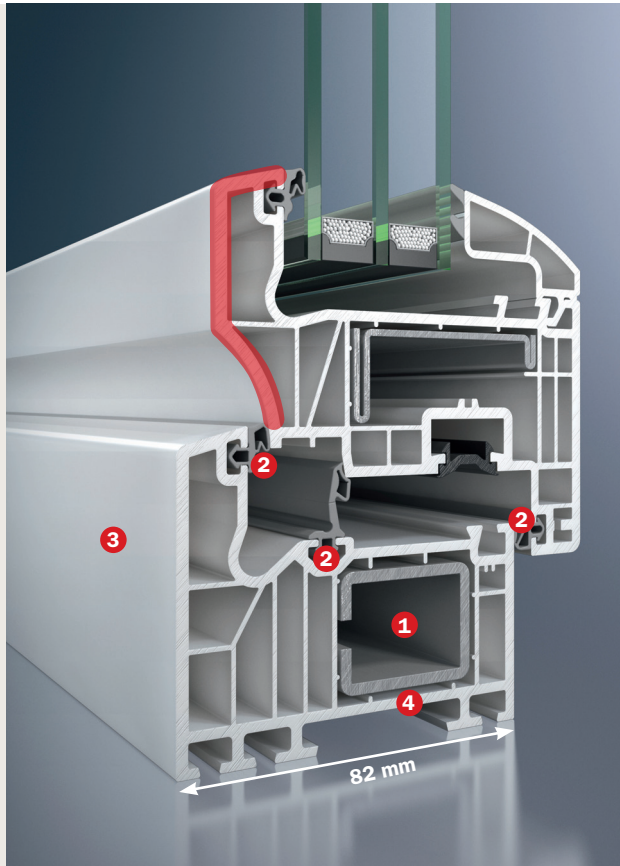

Ausgereifte Technologie für umweltbewußtes Wohnen

Corona SI 82 mit Cava-Kontur

Corona SI 82 mit Classic-Kontur

Corona SI 82 mit Rondo-Kontur

- 1 6-Kammer-Profilsystem mit optimalen Dämmeigenschaften
- 2 Drei Dichtungsebenen geben optimalen Schutz gegen Wind, Regen und Schall.
- 3 Schlanke Ansichtsbreiten – optimale Lichtausbeute
- 4 Erhöhte Bautiefe schafft Sicherheit und erschwert Einbrechern das Handwerk.

bis zu $U_w = 0,76 \text{ W/m}^2\text{K}$

Kunststofffenster	SI 82	CT 70	ThermoPlus	ThermoPlus Dämmung
Uf* (frame)	1,00	1,30	0,90	0,78
Uw** mit Zweifachverglasung Ug (glass) 1,1	1,20	1,30	—	—
Uw** mit Dreifachverglasung Ug (glass) 0,8	0,96	1,10	0,93	0,89
Uw** mit Dreifachverglasung Ug (glass) 0,7	0,89	1,00	0,86	0,82
Uw** mit Dreifachverglasung Ug (glass) 0,6	0,83	0,96	0,79	0,75
Uw** mit Dreifachverglasung Ug (glass) 0,5	0,76	0,89	0,73	0,69

alle Werte in W/m²K

- * **Uf*-Wert-Ermittlung** gemäß DIN mit zugelassenen Paneel und einer bestimmten Profilkombination. Werte anderer Rahmen-/Flügelkombinationen können leicht abweichen.
- ** Im Allgemeinen beziehen sich die **Uw-Werte** auf die festgelegten Normmaße (Fenster 1,23 x 1,48 m). Der tatsächliche Uw-Wert der Elemente ist größenabhängig. (**Uw** = window)
- *** Alle Werte sind vom **ift** (Institut für Fenstertechnik e.V.) Rosenheim geprüft